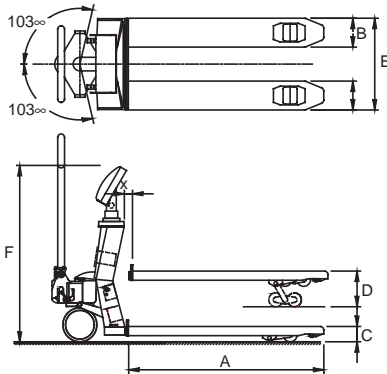

Voordelen van de PTS

- Van achteren belicht, 360° draai-
baar display voor optimale aflezing
- Altijd en overal inzetbaar, dankzij
wisselbatterij-module

METTLER **TOLEDO**

Wegende handpalletwagen PTS – 360° draaibare displays SW, BC of FC.

Terminal SW
Wegen/ Tarreren

Terminal BC
Wegen/ Tarreren / Tellen

Terminal FC
Wegen/ Tarreren / Gemakkelijk tellen /
Identificatie /Tarra-vooraffrek

Wegende handpalletwagen PTS

- Versie 1500 kg: dubbelbereik
0–600 kg in 0,2 kg
600–1500 kg in 0,5 kg
- Versie 2200 kg: dubbelbereik
0–1000 kg in 0,5 kg
1000–2200 kg in 1 kg
- Hefcapaciteit: max. 2200 kg

Opties

- Geijkte uitvoering
- Wisselbatterij-module
- Inbouwprinter
- Hand- of voetrem
- Snelhefvoorziening
- Vorkschonen van rvs
- Vorklengte 950 mm of 1400 mm
- Breedte gemeten over de vorken 690 mm
- Wielen van nylon of polyurethaan

Afmetingen:

A = Vorklengte	1150 mm
B = Vorkbreedte	170 mm
E = Breedte gemeten over de vorken	535 mm (± 5 mm)
C = Onderrijhoogte	85 mm (± 2 mm)
D = Maximale hoogte	205 mm
F = Bovenkant display	950 mm
Banden draaiwielen	rubber
Banden lastwielen	polyurethaan